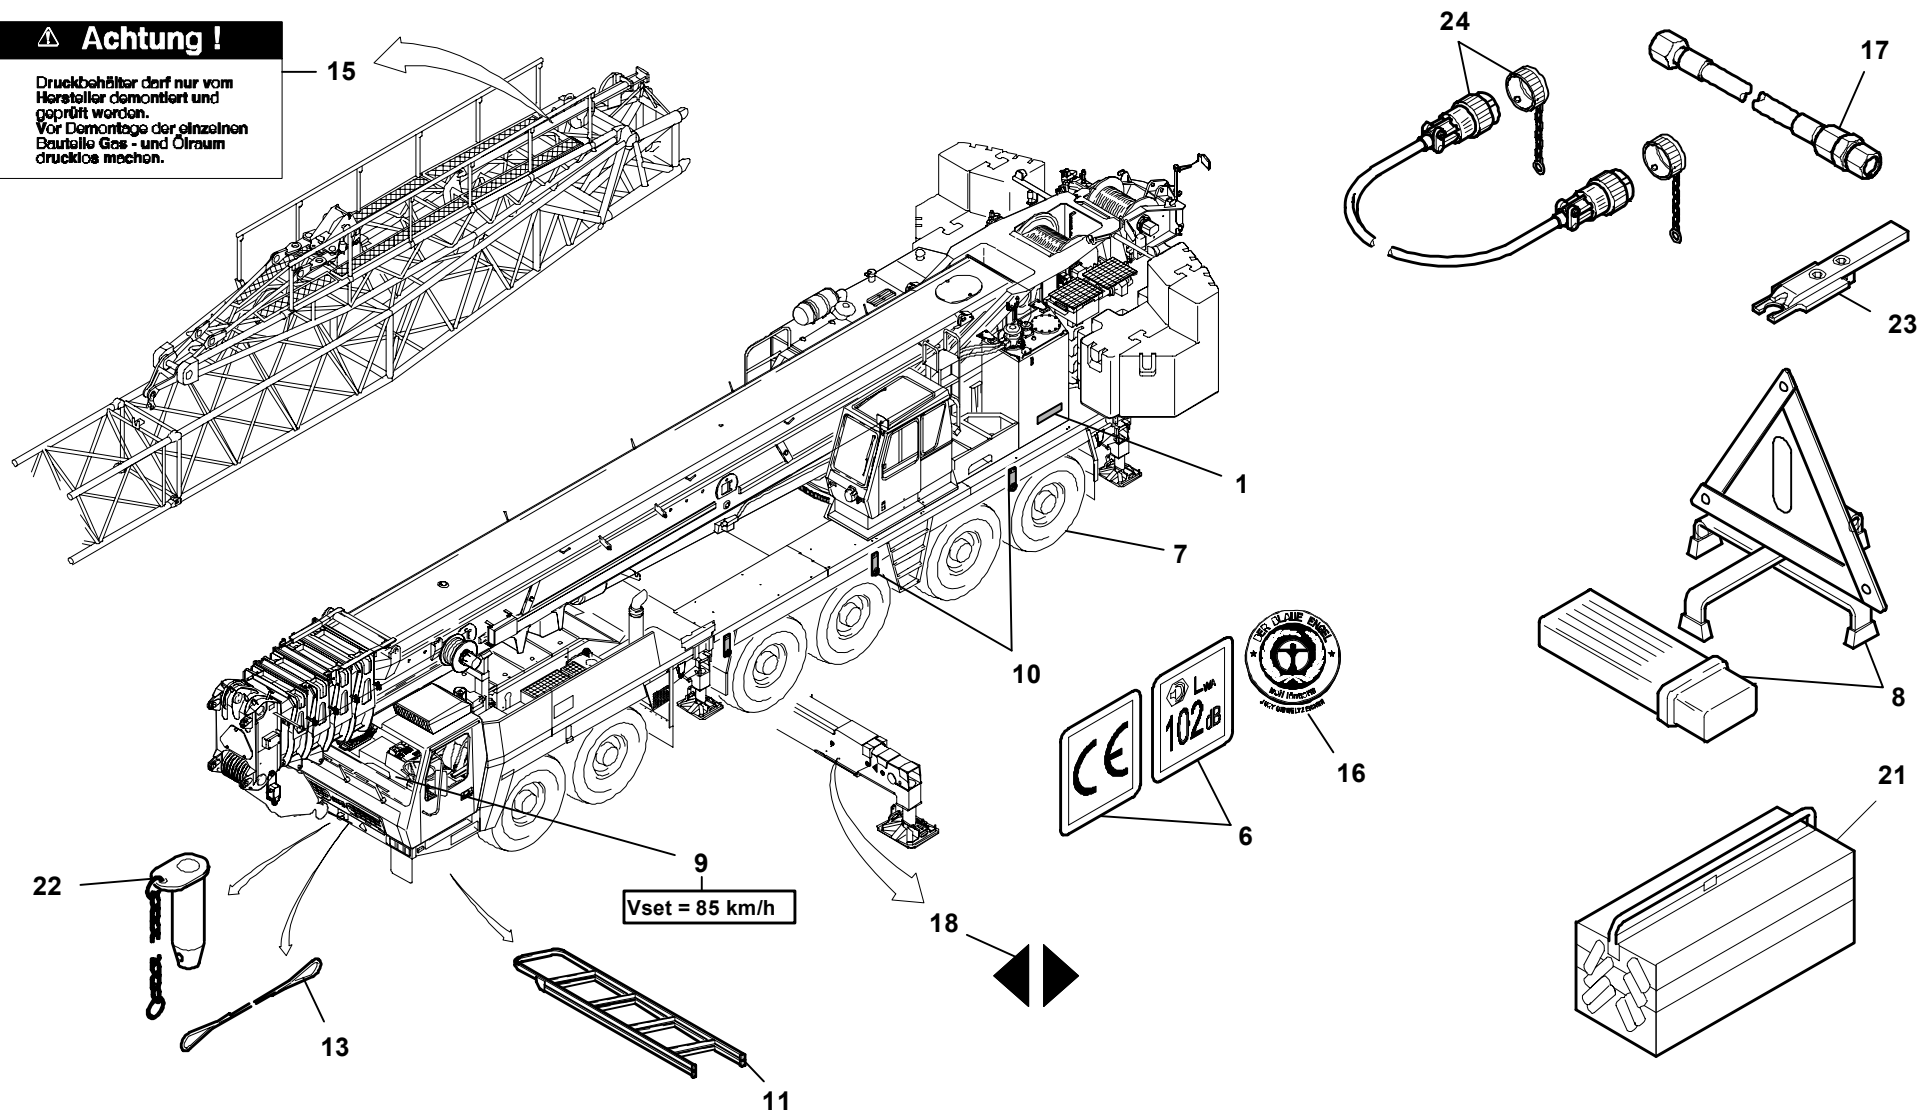

GROVEKOMPLETTIERUNG
COMPLETIONBILDТАFEL
PICTORIAL DISPLAY**GMK 6300**

10.05

3098695-ETL C

1/2

G 000**⚠ Achtung !**

Druckbehälter darf nur vom Hersteller demontiert und geprüft werden.
Vor Demontage der einzelnen Bauteile Gas- und Ölraum drucklos machen.

GROVEKOMPLETTIERUNG
COMPLETIONBILDТАFЕL
PICTORIAL DISPLAY**GMK 6300**

10.05

3098695-ETL C

2/2

G 000

3098695-C-BL02-1005-6300