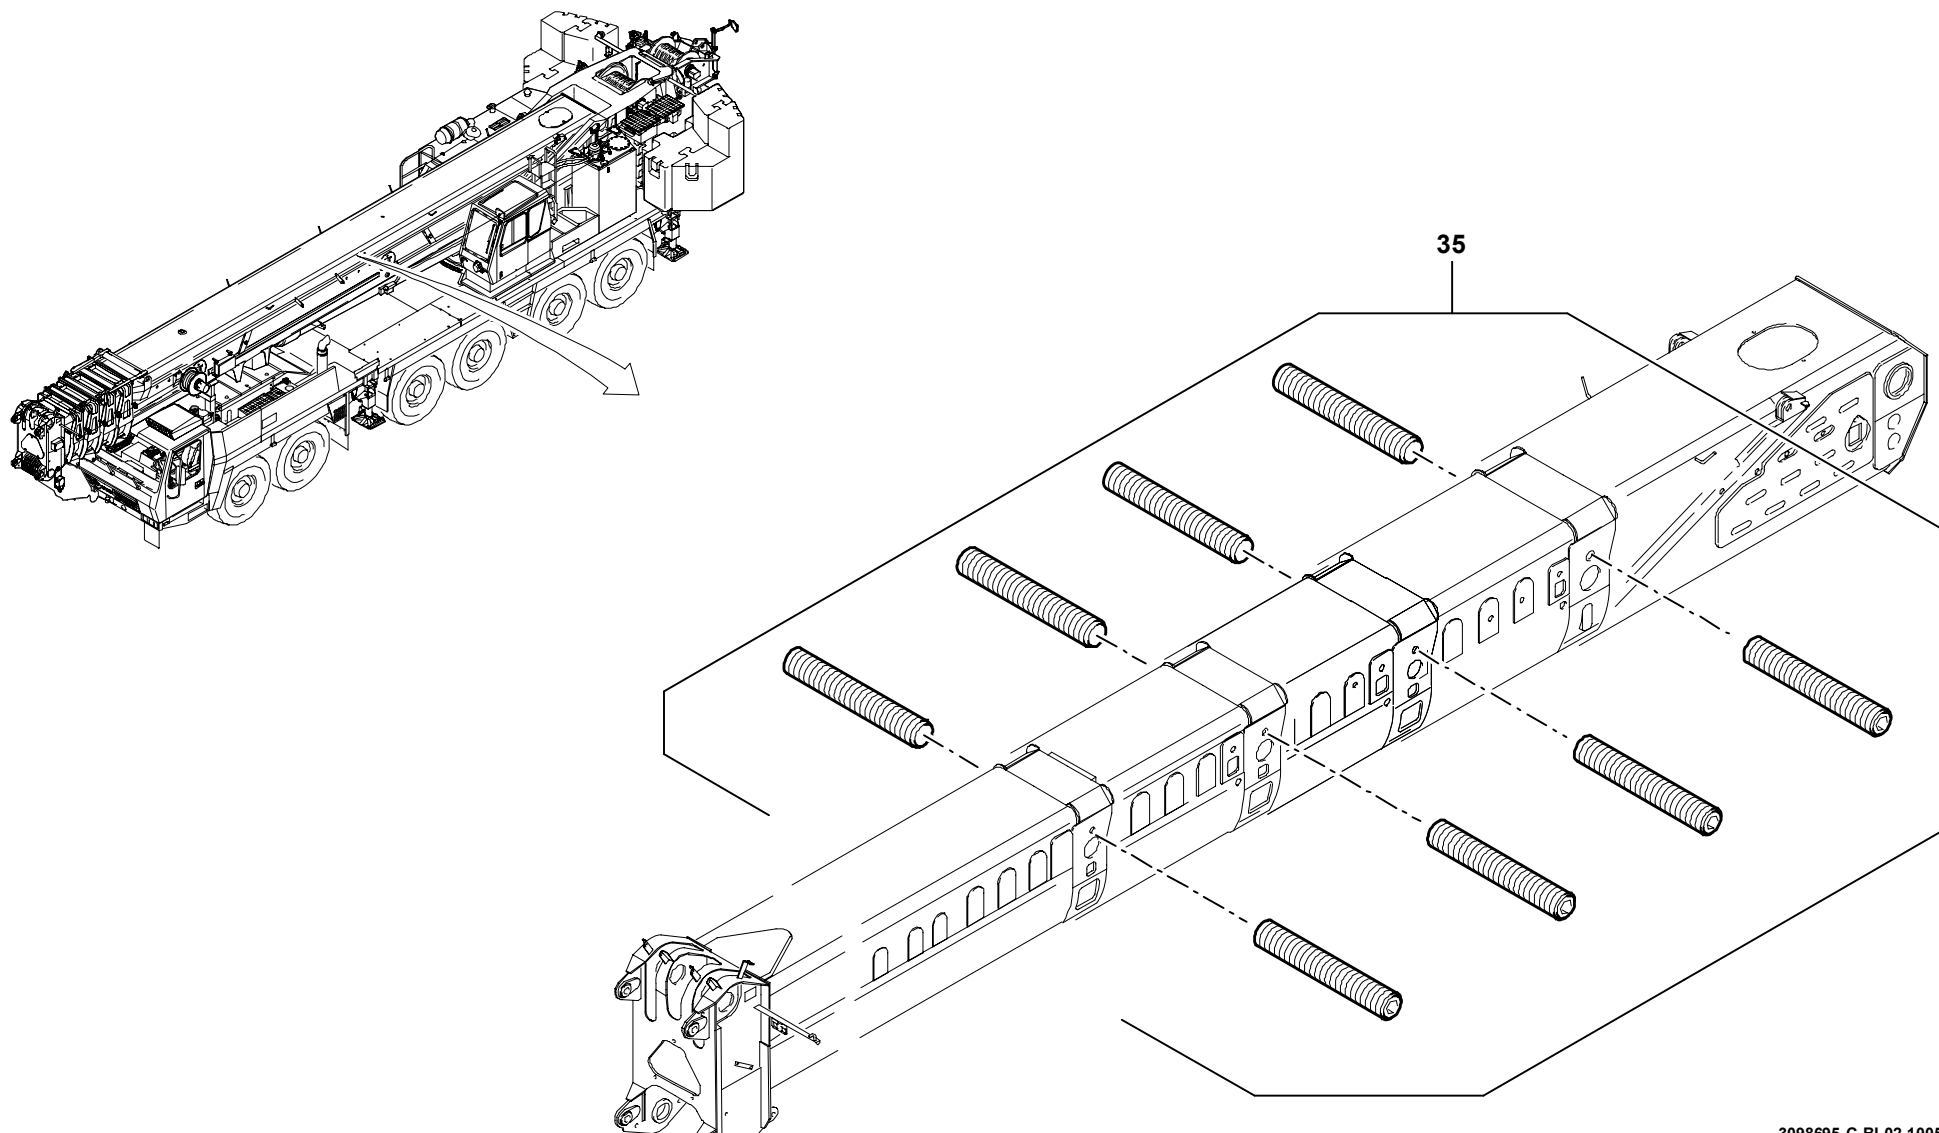

GROVEKOMPLETTIERUNG
COMPLETIONBILDТАFEL
PICTORIAL DISPLAY**GMK 6300**

10.05

3098695-ETL C

1/2

G 000**⚠ Achtung !**

Druckbehälter darf nur vom Hersteller demontiert und geprüft werden.
Vor Demontage der einzelnen Bauteile Gas- und Ölraum drucklos machen.

GROVEKOMPLETTIERUNG
COMPLETIONBILDТАFЕL
PICTORIAL DISPLAY**GMK 6300**

10.05

3098695-ETL C

2/2

G 000

3098695-C-BL02-1005-6300